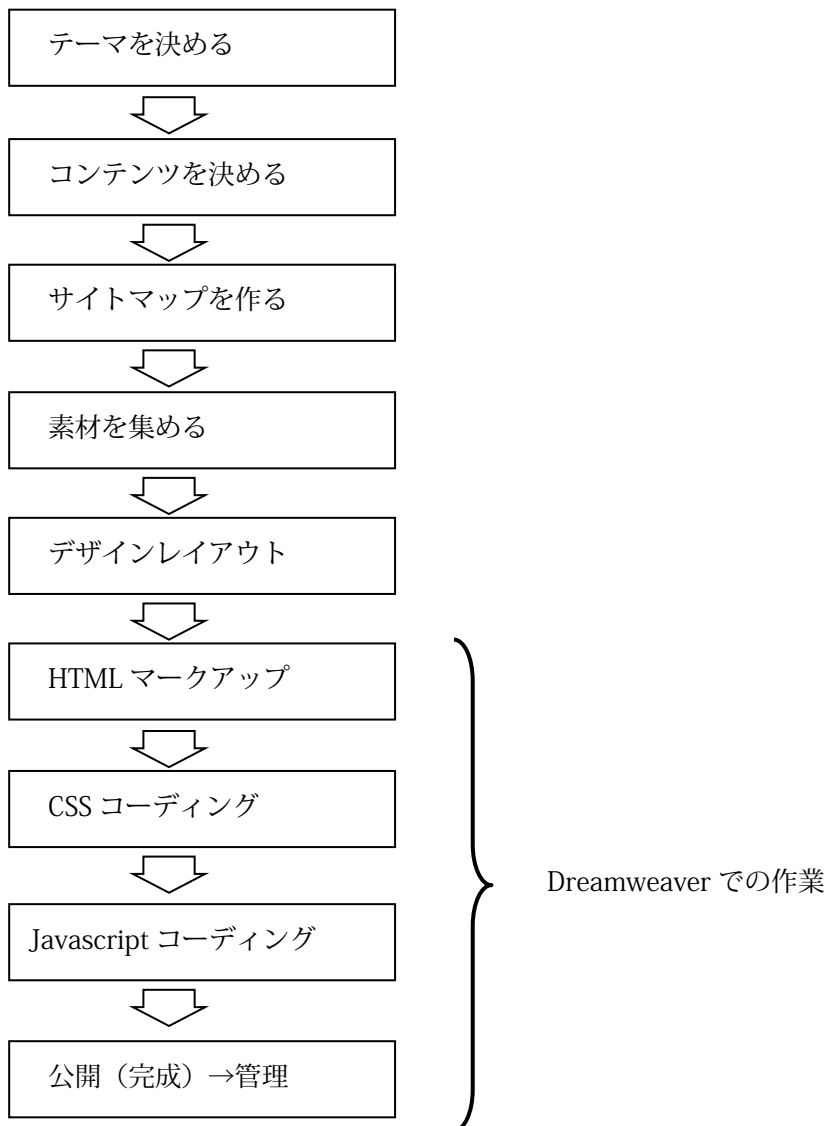

もくじ

| | | | |
|-----------------------------|-----------|--------------------|-----------|
| 制作の前に | 2 | 新しいページを作成する | 33 |
| サイト制作の流れを確認 | 2 | 挿入パネルのカテゴリーを変更する | 33 |
| Dreamweaver による制作の流れ | 3 | フォームエリアを設定する | 34 |
| サイトマップの確認 | 4 | テキストフィールドを指定する | 35 |
| 制作環境の確認 | 5 | ラジオボタン | 36 |
| サイト設定 | 6 | チェックボックス | 37 |
| トップページの作成 | 6 | プルダウンメニュー | 38 |
| テーブルの作成 | 11 | テキストエリア | 40 |
| テーブルダイアログボックス | 11 | 送信ボタン | 41 |
| 行や列を挿入する | 14 | Javascript | 42 |
| セルを結合・分割する | 14 | スワップイメージの作成 | 42 |
| Excel の表データをコピーする | 15 | 子ウィンドウの作成 | 45 |
| テーブルヘッダを挿入する | 16 | リンク | 47 |
| テンプレートの作成 | 17 | マップリンク | 47 |
| テンプレートとは | 17 | 便利な機能 | 48 |
| 編集可能領域の作成 | 18 | 画像の ALT 抜けがないかを調べる | 48 |
| テンプレートを使って新規 html ファイルを作成する | 22 | 検索/置換 | 50 |
| 入れ子のテンプレートを作成する | 24 | charset の変更 | 51 |
| リピート領域の活用 | 28 | ソースフォーマット | 52 |
| テンプレートを変更する | 31 | リンクチェック | 53 |
| テンプレートを解除する | 32 | 拡張機能 | 54 |
| フォームを作成する | 33 | 全角・半角変換拡張機能 | 54 |

制作の前に

サイト制作の流れを確認

Web ページに必要な素材

- テキストデータ (文字原稿)
- 画像ファイル
- cgi などのプログラム

など

Dreamweaver による制作の流れ