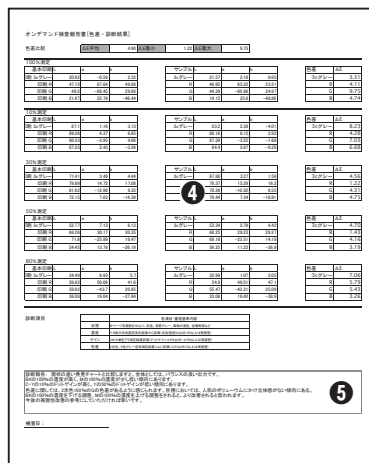

「目で見てわかる違い発見チャート」を利用した目視比較に加え、レポートによって色差を数値把握していただくことで、さらなる印刷品質向上のお役に立てれば幸いです。

無料カラー診断サービス概要

— 貴社・オンデマンド機出力を測色器で診断します！

ご利用方法

- ①印刷機の機種名を明記の上、オンデマンド印刷機 + コート紙で出力したチャートを2部お送りください。
- ②送付いただいたチャート1部に、診断レポート(A4・2枚)を添えて返送させていただきます。

対象者

「目で見てわかるオフセット印刷とオンデマンド印刷の違い発見チャート」購入者

※既に購入している方、これから購入される方、いずれも可

注意事項

- 送付いただいたチャート2部のうち、1部は委員会の研究資料として保管させていただきます。
- レポートはお返りするまでお時間をいただきます。
- チャートの送料は、お手数ですがご負担ください。
- 本サービスは予告なく終了することがございます。

チャート送付先・お問い合わせ先

〒103-0001 東京都中央区日本橋小伝馬町7-16
日本グラフィックサービス工業会 カラー印刷技術委員会
電話：03-3667-2271 e-mail：support@jagra.or.jp

診断レポートの内容

- ① 基本印刷（基準チャート）と出力物の赤・藍・黄・墨のドットゲイン値
- ② ①を棒グラフ化したもの
- ③ 基本印刷と出力サンプルの赤・藍・黄・墨のドットゲイン値を各色ごとに折れ線グラフ化したもの
- ④ 基本印刷と出力サンプルの色差値
- ⑤ 診断報告コメント・総合評価

チャートのご購入は右ページのお申込書から！

目で見てわかる ■■■■

オフセット印刷とオンデマンド印刷の

違い発見チャート

窓アキチャート
これは便利

オフセットとオンデマンド印刷物のカラーマッチングを確認する場合、測色値による評価とともに目視比較が行なわれますが、互いに離れている2つの出力サンプルを「並べて比較」するため、「評価しにくい」「正しく評価出来ない」という問題がありました。本チャートは「一部を切り抜いて窓アキ」にすることで、オンデマンド機出力物と「重ねて比較」できるよう工夫したツールです。